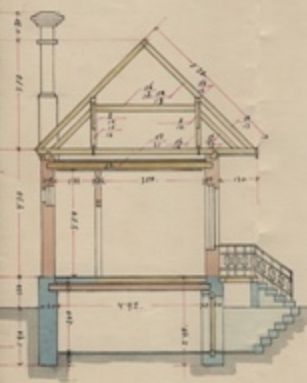

С.Д. КЕРҢІТ - МЕТІЛЕТ

Архитектор
С.Д. КЕРҢІТ
Казань 1911 август 29.