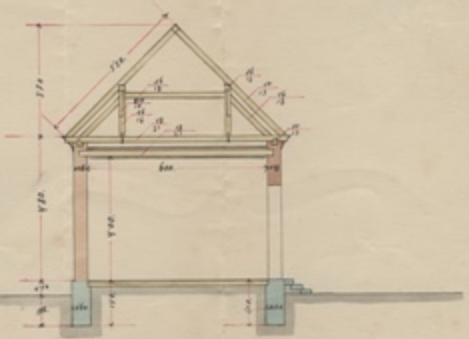

С.Д. КЕРҢІТ - МЕТІЛЕТ

Архитектор
С.Д. КЕРҢІТ
Казань 1911 август 29.